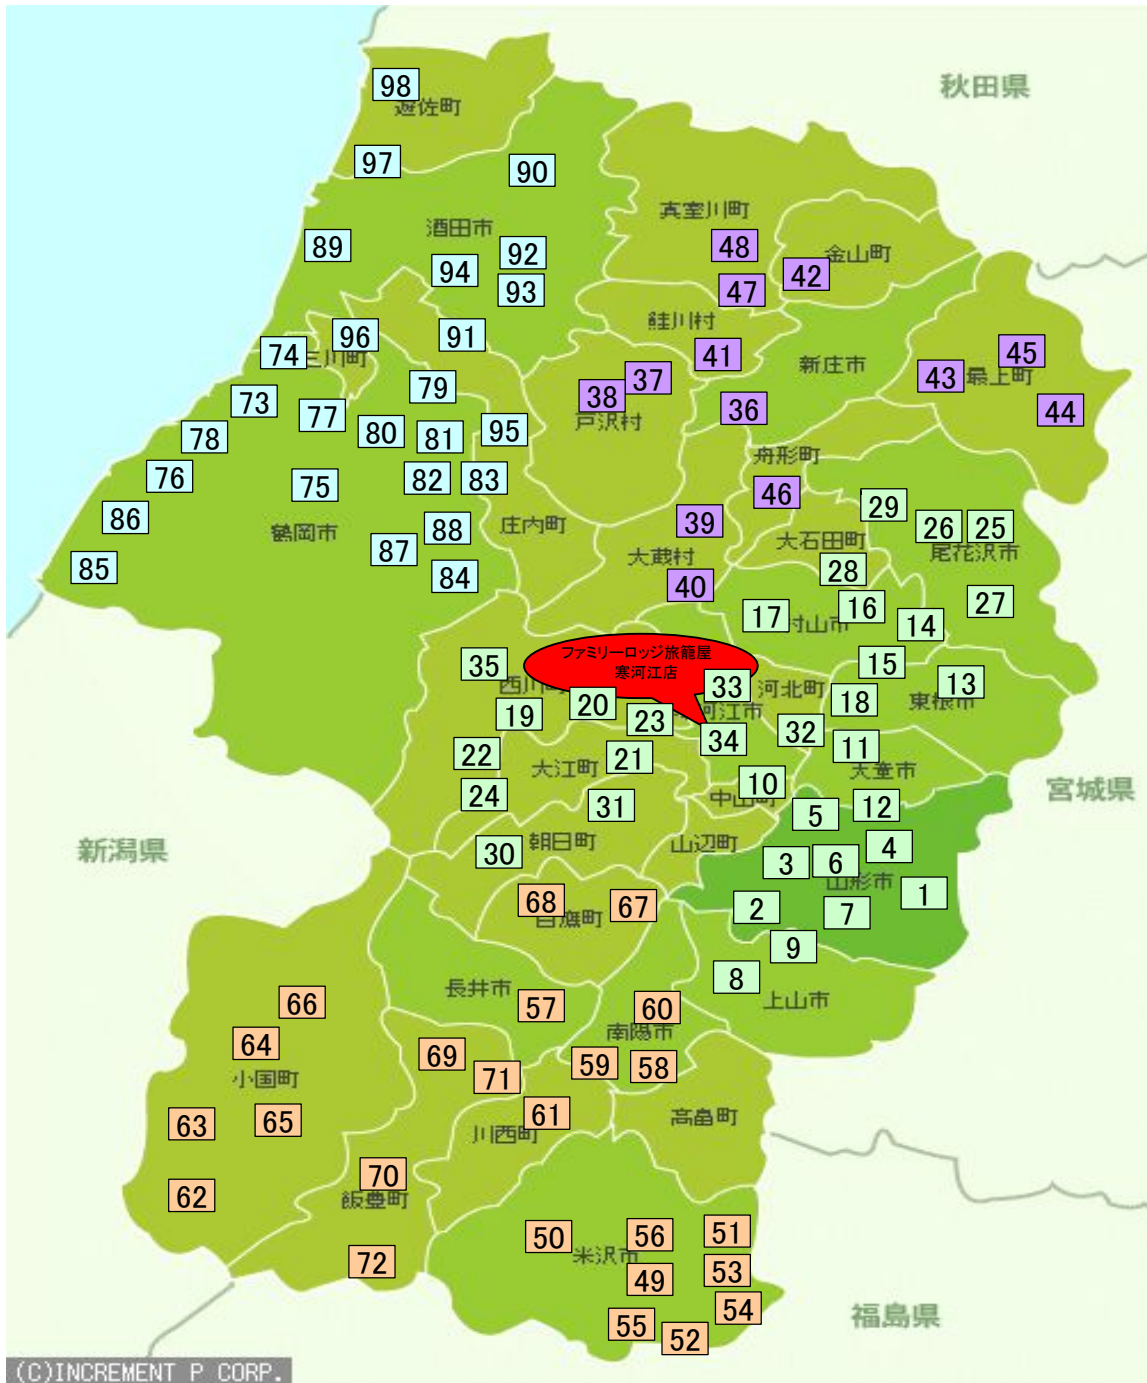

山形県の主要温泉情報(地図&一覧)

- | | | |
|--------------|------------|--------------|
| 1 蔵王温泉 | 36 新庄温泉 | 73 湯野浜温泉 |
| 2 百目鬼(どめき)温泉 | 37 最上峡草薙温泉 | 74 庄内いこいの村温泉 |
| 3 黒沢温泉 | 38 野口温泉 | 75 湯田川温泉 |
| 4 中桜田温泉 | 39 黄金温泉 | 76 由良温泉 |
| 5 大野目温泉 | 40 肘折温泉 | 77 鶴岡駅前温泉 |
| 6 飯田温泉 | 41 羽根沢温泉 | 78 火打崎温泉 |
| 7 山形温泉 | 42 神室温泉 | 79 湯ノ沢温泉 |
| 8 かみのやま温泉 | 43 瀬見温泉 | 80 筈沢温泉 |
| 9 龍王温泉 | 44 赤倉温泉 | 81 羽黒温泉 |
| 10 ひまわり温泉 | 45 大堀温泉 | 82 羽黒山温泉 |
| 11 天童温泉 | 46 舟形若あゆ温泉 | 83 やまぶし温泉 |
| 12 天童最上川温泉 | 47 まむろ川温泉 | 84 湯殿山温泉 |
| 13 さくらんぼ東根 | 48 新真室川温泉 | 85 あつみ温泉 |
| 14 湯舟沢温泉 | | 86 湯の瀬温泉 |
| 15 基点温泉 | 49 白布温泉 | 87 長沼温泉 |
| 16 村山ゆざ温泉 | 50 小野川温泉 | 88 くしびき温泉 |
| 17 富本温泉 | 51 湯の沢温泉 | 89 飯森山温泉 |
| 18 海老鶴温泉 | 52 姥湯温泉 | 90 湯の台温泉 |
| 19 大井沢温泉 | 53 五色温泉 | 91 松山温泉 |
| 20 水沢温泉 | 54 滑川温泉 | 92 辰ヶ湯温泉 |
| 21 舟唄温泉 | 55 新高湯温泉 | 93 小林温泉 |
| 22 柳川温泉 | 56 大平温泉 | 94 八森温泉 |
| 23 左沢温泉 | 57 卯の花温泉 | 95 月の沢温泉 |
| 24 古寺鉱泉 | 58 赤湯温泉 | 96 なの花温泉 |
| 25 銀山温泉 | 59 宮内温泉 | 97 鳥海温泉 |
| 26 徳良湖温泉 | 60 ハイジア温泉 | 98 湯野田温泉 |
| 27 鶴子温泉 | 61 川西温泉 | |
| 28 大石田温泉 | 62 飯豊温泉 | |
| 29 おもだか温泉 | 63 新飯豊温泉 | |
| 30 朝日鉱泉 | 64 大滝温泉 | |
| 31 りんご温泉 | 65 泡の湯温泉 | |
| 32 べに花温泉ひなの湯 | 66 小国温泉 | |
| 33 高嶋温泉 | 67 鷹の湯温泉 | |
| 34 寒河江温泉 | 68 黒鴨温泉 | |
| 35 月山志津温泉 | 69 がまの湯温泉 | |
| | 70 白川温泉 | |
| | 71 いいで添川温泉 | |
| | 72 広河原温泉 | |