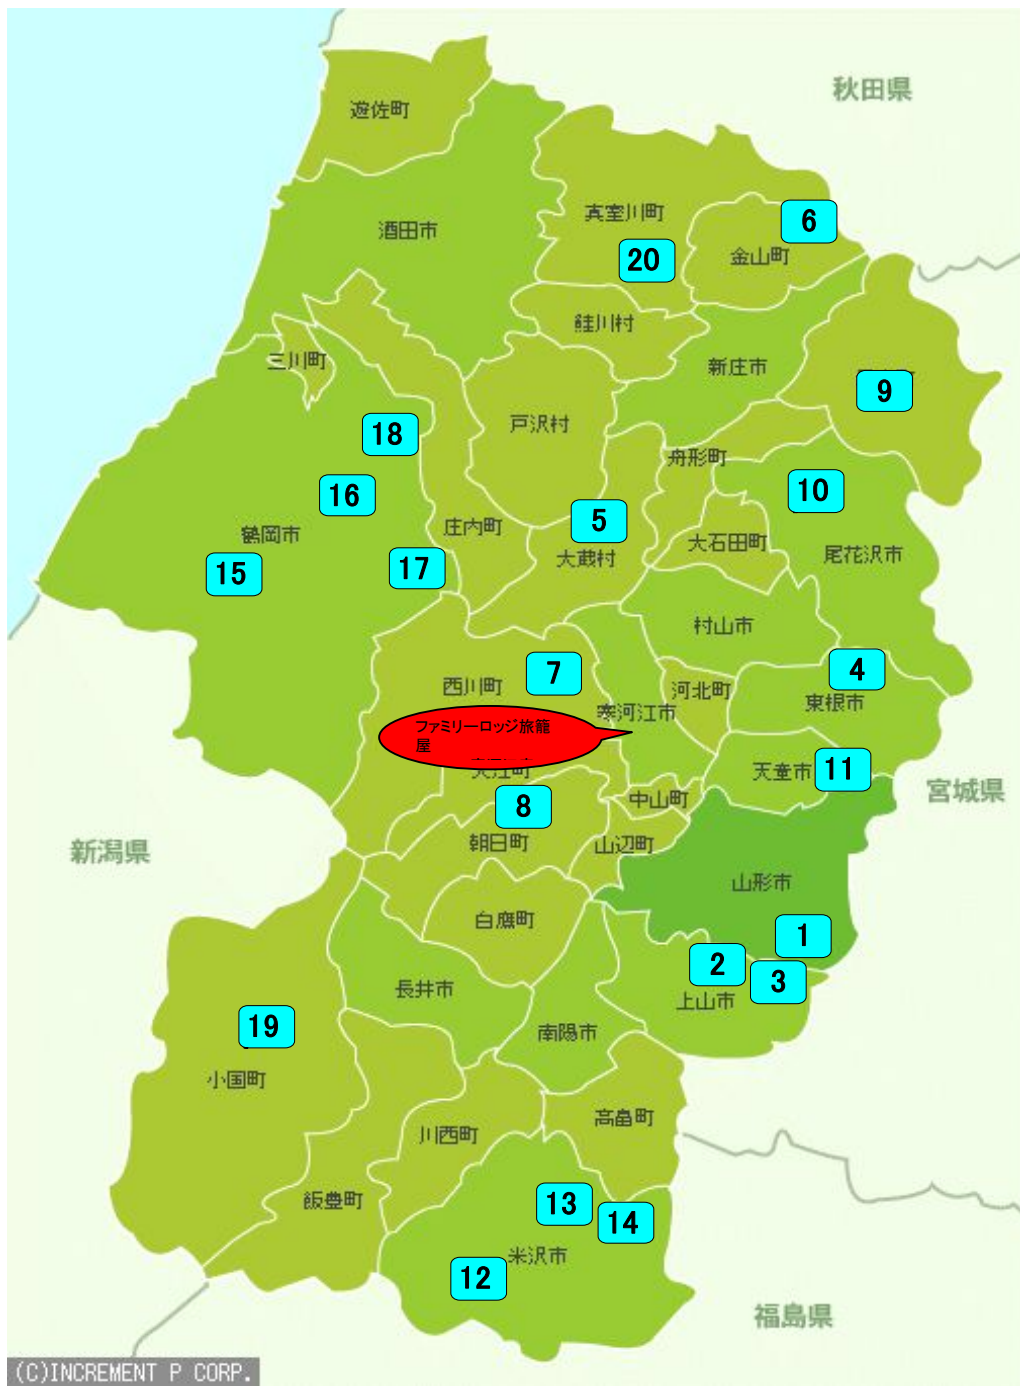

山形県のスキー場(地図&一覧)

- | | |
|----|------------------------------|
| 1 | 蔵王温泉スキー場 (山形市) |
| 2 | 蔵王猿倉スキー場 (上山市) |
| 3 | 蔵王ライザワールド (上山市) |
| 4 | 黒伏高原スノーパーク ジャングル&ジャングル (東根市) |
| 5 | 肘折・湯ノ台スキー場 (大蔵村) |
| 6 | グリーンバレー神室スキー場 (金山町) |
| 7 | 西川町民間沢スキー場 (西川町) |
| 8 | Asahi自然観スキー場 (朝日町) |
| 9 | 赤倉温泉スキー場 (最上町) |
| 10 | 花笠高原スキー場 (尾花沢市) |
| 11 | 天童高原スキー場 (天童市) |
| 12 | 天元台高原スキー場 (米沢市) |
| 13 | 米沢スキー場 (米沢市) |
| 14 | 栗子国際スキー場 (米沢市) |
| 15 | あつみ温泉 一本木スキー場 (鶴岡市) |
| 16 | 櫛引たらのきだいスキー場 (鶴岡市) |
| 17 | 湯殿山スキー場 (鶴岡市) |
| 18 | 羽黒山スキー場 (鶴岡市) |
| 19 | 横根スキー場 (小国町) |
| 20 | 国営秋山スキー場 (真室川町) |