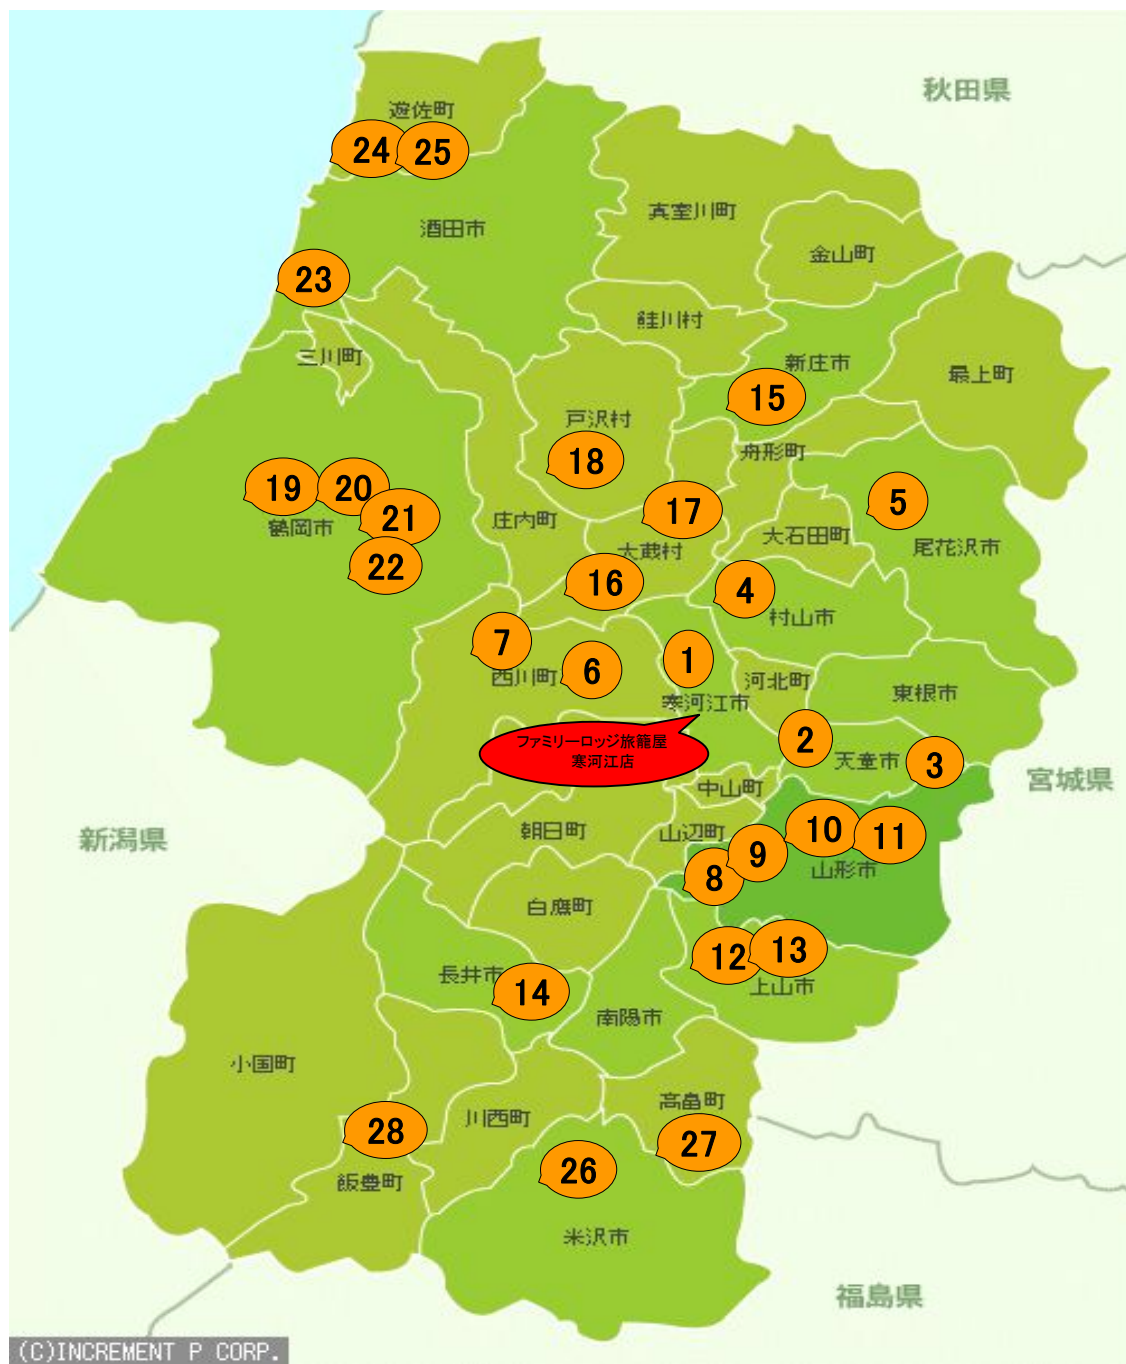

山形県の冬のイベント情報(地図&一覧)

- | | |
|----|-------------------------------|
| 1 | 雪中いちご狩り (寒河江市) |
| 2 | 平成鍋合戦 (天童市) |
| 3 | 将軍家献上 寒中挽き抜きそば賞味会 (天童市) |
| 4 | 東沢ローズイルミネーション (村山市) |
| 5 | 尾花沢雪まつり (尾花沢市) |
| 6 | 月山(がっさん)スノーシュートレッキング (西川町) |
| 7 | 雪旅籠の灯り (西川町) |
| 8 | 蔵王樹氷まつり 樹氷ライトアップ (山形市) |
| 9 | 山形初市 (山形市) |
| 10 | 鐘楼すず払いお供え餅つき会 (山形市) |
| 11 | 大晦日・除夜の鐘(キャンドルナイトin 山寺) (山形市) |
| 12 | 高松観音裸もちつき (上市市) |
| 13 | カセ鳥 (上市市) |
| 14 | ながい雪灯り回廊まつり (長井市) |
| 15 | 新庄雪まつり (新庄市) |
| 16 | 肘折さんげさんげ (大蔵村) |
| 17 | おおくら雪ものがたり(大蔵雪回廊) (大蔵村) |
| 18 | 最上川舟下り(こたつ舟) (戸沢村) |
| 19 | 鶴岡冬まつり イルミネーションとライトアップ (鶴岡市) |
| 20 | 羽黒山 松例祭 (鶴岡市) |
| 21 | 日本海寒鱈まつり(鶴岡冬まつり) (鶴岡市) |
| 22 | 黒川能 王祇祭 (鶴岡市) |
| 23 | 酒田日本海寒鱈まつり (酒田市) |
| 24 | アマハゲ (遊佐町) |
| 25 | 鱈ふくまつり (遊佐町) |
| 26 | 上杉雪灯籠まつり (米沢市) |
| 27 | まほろば冬咲きぼたんまつり (高畠町) |
| 28 | いいでのどぶろく祭り (飯豊町) |