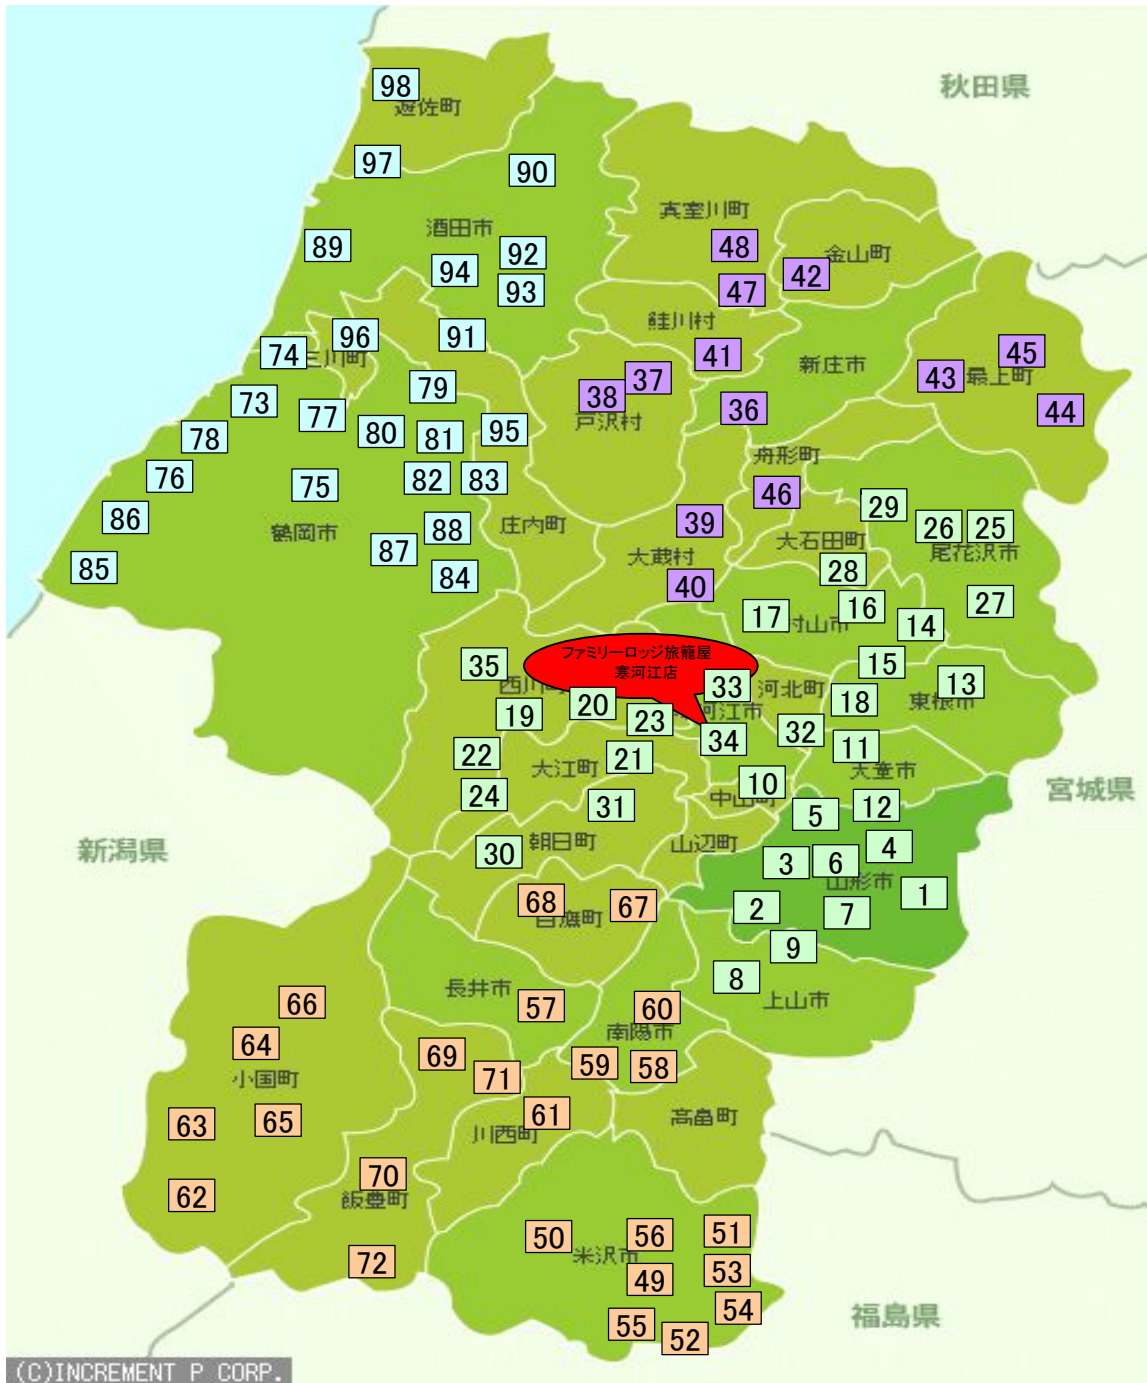

山形県の主要温泉情報(地図&一覧)

- | | | |
|--------------|------------|--------------|
| 1 蔵王温泉 | 36 新庄温泉 | 73 湯野浜温泉 |
| 2 百目鬼(どめき)温泉 | 37 最上峡草薺温泉 | 74 庄内いこいの村温泉 |
| 3 黒沢温泉 | 38 野口温泉 | 75 湯田川温泉 |
| 4 中桜田温泉 | 39 黄金温泉 | 76 由良温泉 |
| 5 大野目温泉 | 40 肘折温泉 | 77 鶴岡駅前温泉 |
| 6 飯田温泉 | 41 羽根沢温泉 | 78 火打崎温泉 |
| 7 山形温泉 | 42 神室温泉 | 79 湯ノ沢温泉 |
| 8 かみのやま温泉 | 43 瀬見温泉 | 80 筈沢温泉 |
| 9 龍王温泉 | 44 赤倉温泉 | 81 羽黒温泉 |
| 10 ひまわり温泉 | 45 大堀温泉 | 82 羽黒山温泉 |
| 11 天童温泉 | 46 舟形若あゆ温泉 | 83 やまぶし温泉 |
| 12 天童最上川温泉 | 47 まむろ川温泉 | 84 湯殿山温泉 |
| 13 さくらんぼ東根 | 48 新真室川温泉 | 85 あつみ温泉 |
| 14 湯舟沢温泉 | | 86 湯の瀬温泉 |
| 15 基点温泉 | 49 白布温泉 | 87 長沼温泉 |
| 16 村山ゆざ温泉 | 50 小野川温泉 | 88 くしびき温泉 |
| 17 富本温泉 | 51 湯の沢温泉 | 89 飯森山温泉 |
| 18 海老鶴温泉 | 52 姥湯温泉 | 90 湯の台温泉 |
| 19 大井沢温泉 | 53 五色温泉 | 91 松山温泉 |
| 20 水沢温泉 | 54 滑川温泉 | 92 辰ヶ湯温泉 |
| 21 舟唄温泉 | 55 新高湯温泉 | 93 小林温泉 |
| 22 柳川温泉 | 56 大平温泉 | 94 八森温泉 |
| 23 左沢温泉 | 57 卯の花温泉 | 95 月の沢温泉 |
| 24 古寺鉱泉 | 58 赤湯温泉 | 96 なの花温泉 |
| 25 銀山温泉 | 59 宮内温泉 | 97 鳥海温泉 |
| 26 徳良湖温泉 | 60 ハイジア温泉 | 98 湯野田温泉 |
| 27 鶴子温泉 | 61 川西温泉 | |
| 28 大石田温泉 | 62 飯豊温泉 | |
| 29 おもだか温泉 | 63 新飯豊温泉 | |
| 30 朝日鉱泉 | 64 大滝温泉 | |
| 31 りんご温泉 | 65 泡の湯温泉 | |
| 32 べに花温泉ひなの湯 | 66 小国温泉 | |
| 33 高嶋温泉 | 67 鷹の湯温泉 | |
| 34 寒河江温泉 | 68 黒鴨温泉 | |
| 35 月山志津温泉 | 69 がまの湯温泉 | |
| | 70 白川温泉 | |
| | 71 いいで添川温泉 | |
| | 72 広河原温泉 | |