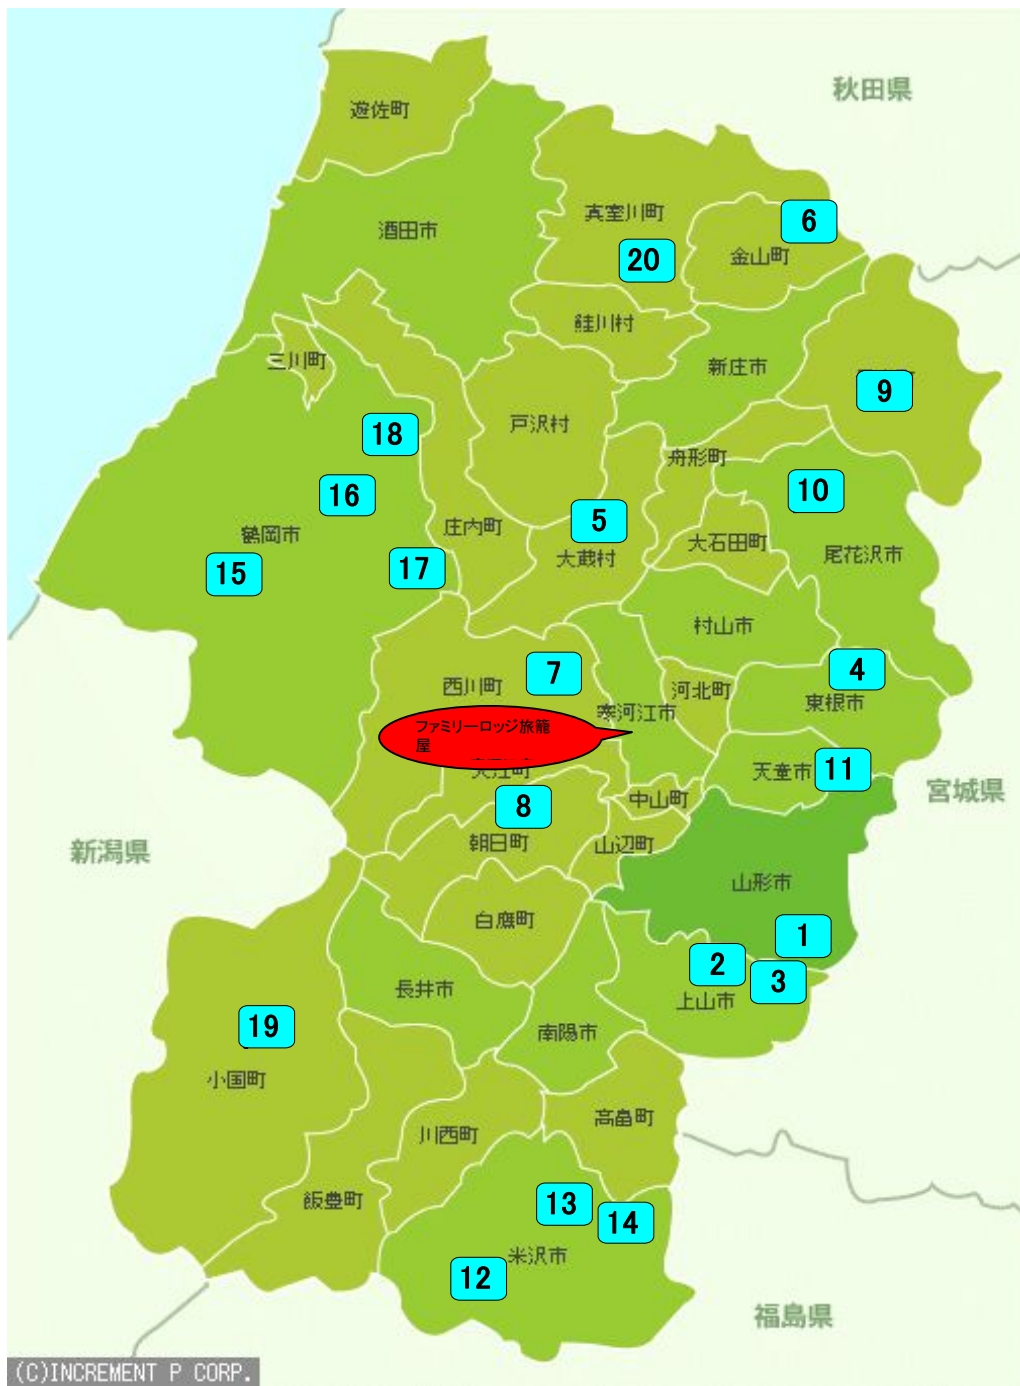

# 山形県のスキー場(地図&一覧)

- |    |                              |
|----|------------------------------|
| 1  | 蔵王温泉スキー場 (山形市)               |
| 2  | 蔵王猿倉スキー場 (上山市)               |
| 3  | 蔵王ライザワールド (上山市)              |
| 4  | 黒伏高原スノーパーク ジャングル&ジャングル (東根市) |
| 5  | 肘折・湯ノ台スキー場 (大蔵村)             |
| 6  | グリーンバレー神室スキー場 (金山町)          |
| 7  | 西川町民間沢スキー場 (西川町)             |
| 8  | Asahi自然観スキー場 (朝日町)           |
| 9  | 赤倉温泉スキー場 (最上町)               |
| 10 | 花笠高原スキー場 (尾花沢市)              |
| 11 | 天童高原スキー場 (天童市)               |
| 12 | 天元台高原スキー場 (米沢市)              |
| 13 | 米沢スキー場 (米沢市)                 |
| 14 | 栗子国際スキー場 (米沢市)               |
| 15 | あつみ温泉 一本木スキー場 (鶴岡市)          |
| 16 | 櫛引たらのきだいスキー場 (鶴岡市)           |
| 17 | 湯殿山スキー場 (鶴岡市)                |
| 18 | 羽黒山スキー場 (鶴岡市)                |
| 19 | 横根スキー場 (小国町)                 |
| 20 | 国営秋山スキー場 (真室川町)              |