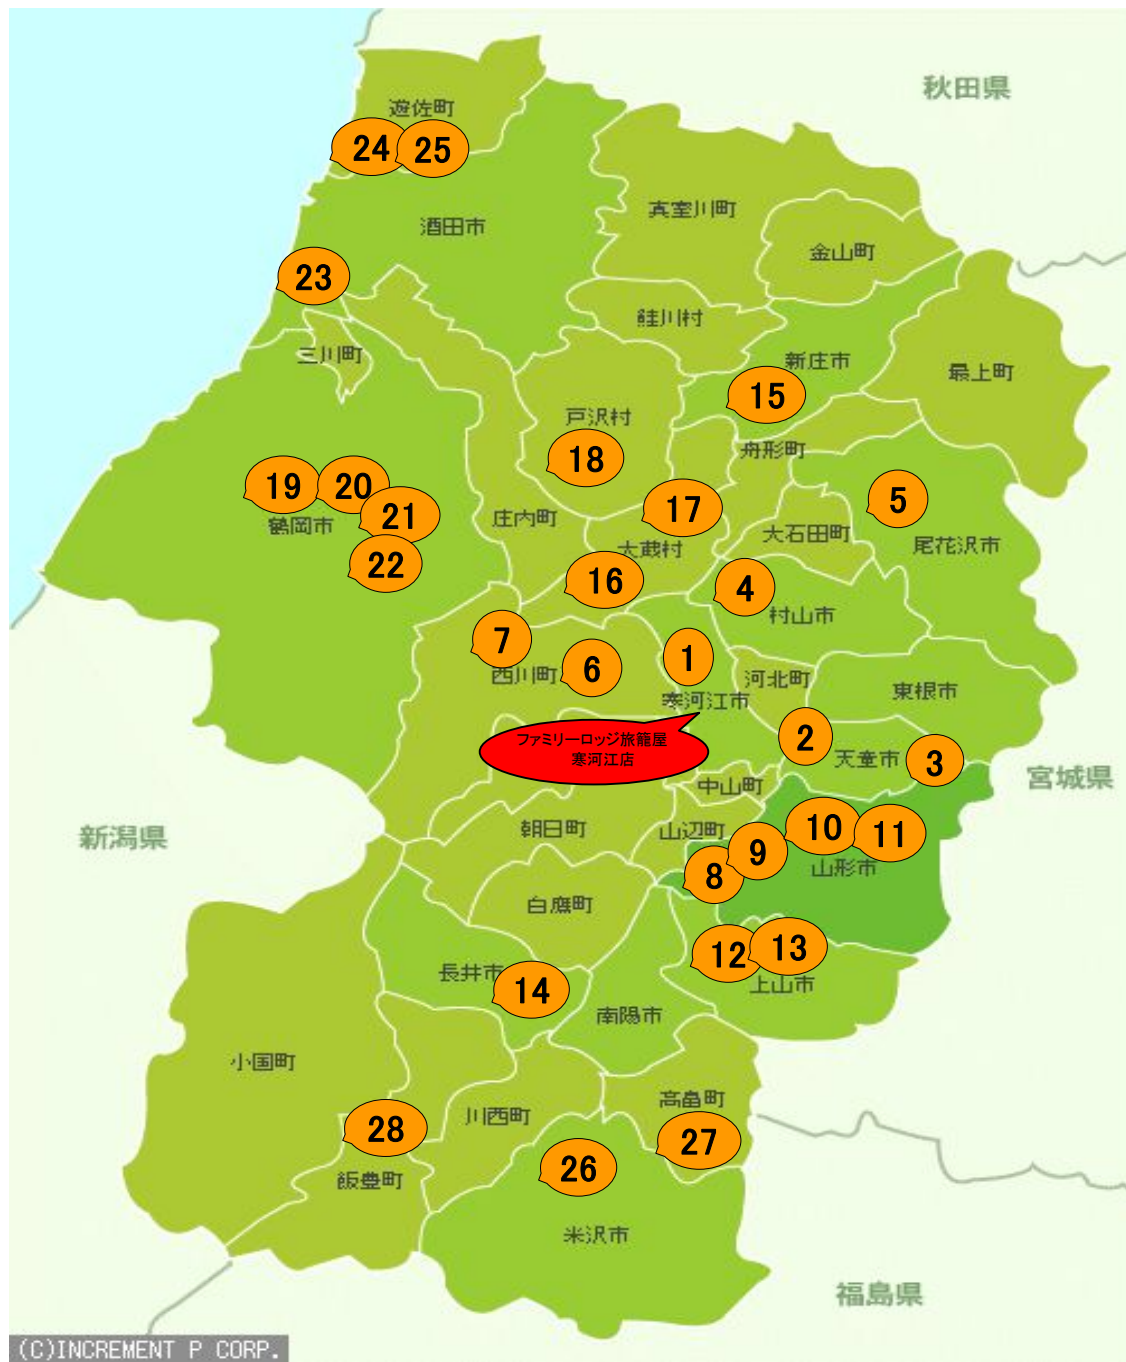

山形県の冬のイベント情報(地図&一覧)

- | | |
|----|-------------------------------|
| 1 | 雪中いちご狩り (寒河江市) |
| 2 | 平成鍋合戦 (天童市) |
| 3 | 将軍家献上 寒中挽き抜きそば賞味会 (天童市) |
| 4 | 東沢ローズイルミネーション (村山市) |
| 5 | 尾花沢雪まつり (尾花沢市) |
| 6 | 月山(がっさん)スノーシュートレッキング (西川町) |
| 7 | 雪旅籠の灯り (西川町) |
| 8 | 蔵王樹氷まつり 樹氷ライトアップ (山形市) |
| 9 | 山形初市 (山形市) |
| 10 | 鐘楼すず払いお供え餅つき会 (山形市) |
| 11 | 大晦日・除夜の鐘(キャンドルナイトin 山寺) (山形市) |
| 12 | 高松観音裸もちつき (上市市) |
| 13 | カセ鳥 (上市市) |
| 14 | ながい雪灯り回廊まつり (長井市) |
| 15 | 新庄雪まつり (新庄市) |
| 16 | 肘折さんげさんげ (大蔵村) |
| 17 | おくら雪ものがたり(大蔵雪回廊) (大蔵村) |
| 18 | 最上川舟下り(こたつ舟) (戸沢村) |
| 19 | 鶴岡冬まつり イルミネーションとライトアップ (鶴岡市) |
| 20 | 羽黒山 松例祭 (鶴岡市) |
| 21 | 日本海寒鱈まつり(鶴岡冬まつり) (鶴岡市) |
| 22 | 黒川能 王祇祭 (鶴岡市) |
| 23 | 酒田日本海寒鱈まつり (酒田市) |
| 24 | アマハゲ (遊佐町) |
| 25 | 鱈ふくまつり (遊佐町) |
| 26 | 上杉雪灯籠まつり (米沢市) |
| 27 | まほろば冬咲きぼたんまつり (高畠町) |
| 28 | いいでのどぶろく祭り (飯豊町) |